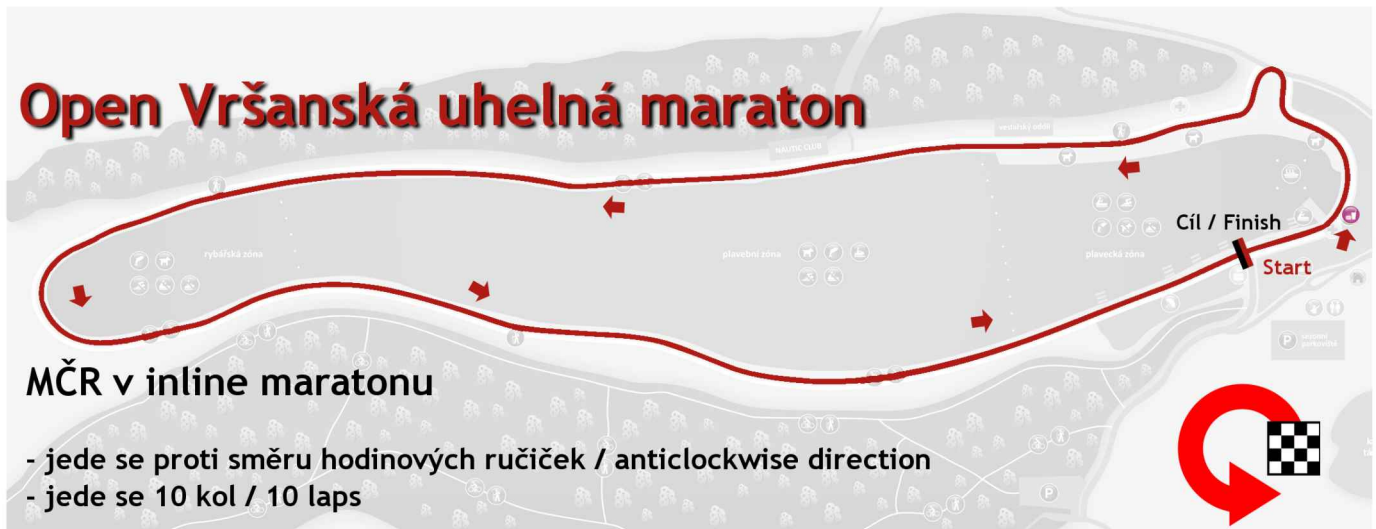

MOST42INLINE - Open Vršanská uhelná maraton - MČR, Mosteckej tucet, dětské závody.

Mosteckej tucet

Mosteckej tucet

- jede se proti směru hodinových ručiček / anticlockwise direction
- jedou se 3 kola / 3 laps

MČR v inline maratonu

- jede se proti směru hodinových ručiček / anticlockwise direction
- jede se 10 kol / 10 laps