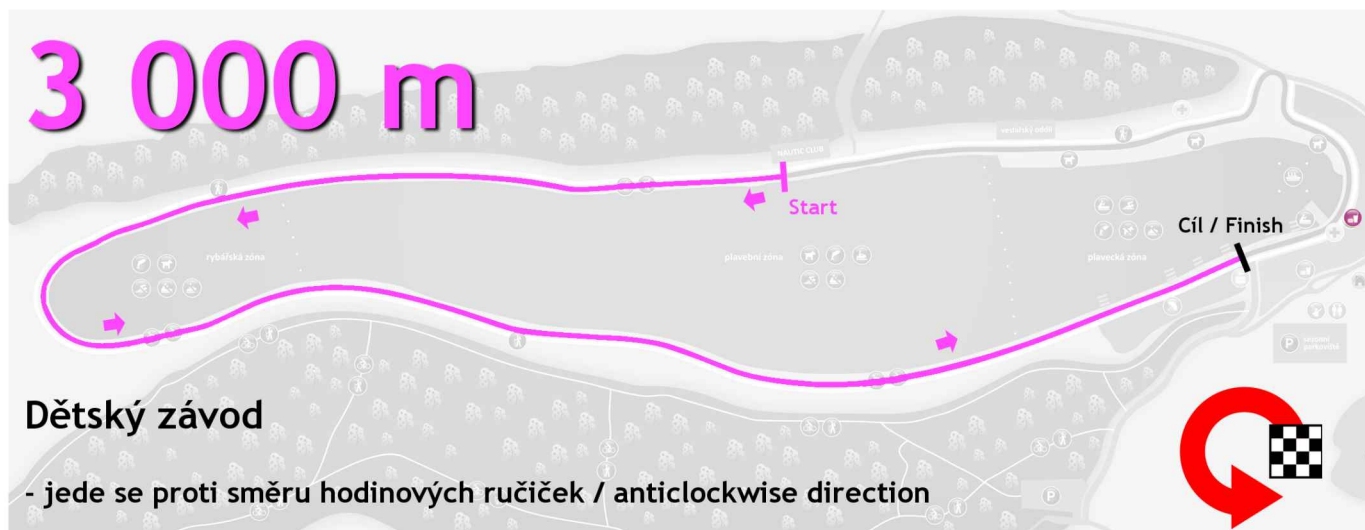

MOST42INLINE - Open Vršanská uhelná maraton - MČR, Mosteckej tucet, dětské závody.