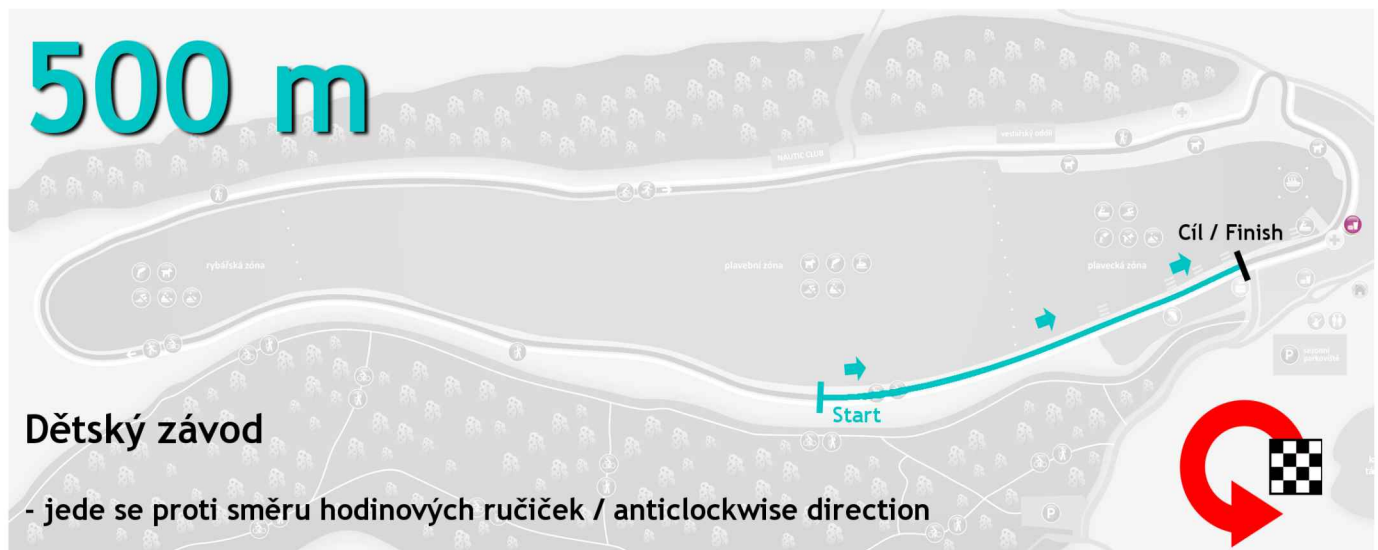

MOST 42 INLINE

MOST 2015
EVROPSKÉ MĚSTO SPORTU
EUROPEAN CITY OF SPORT

MOST42INLINE - Open Vršanská uhelná maraton - MČR, Mosteckej tucet, dětské závody.