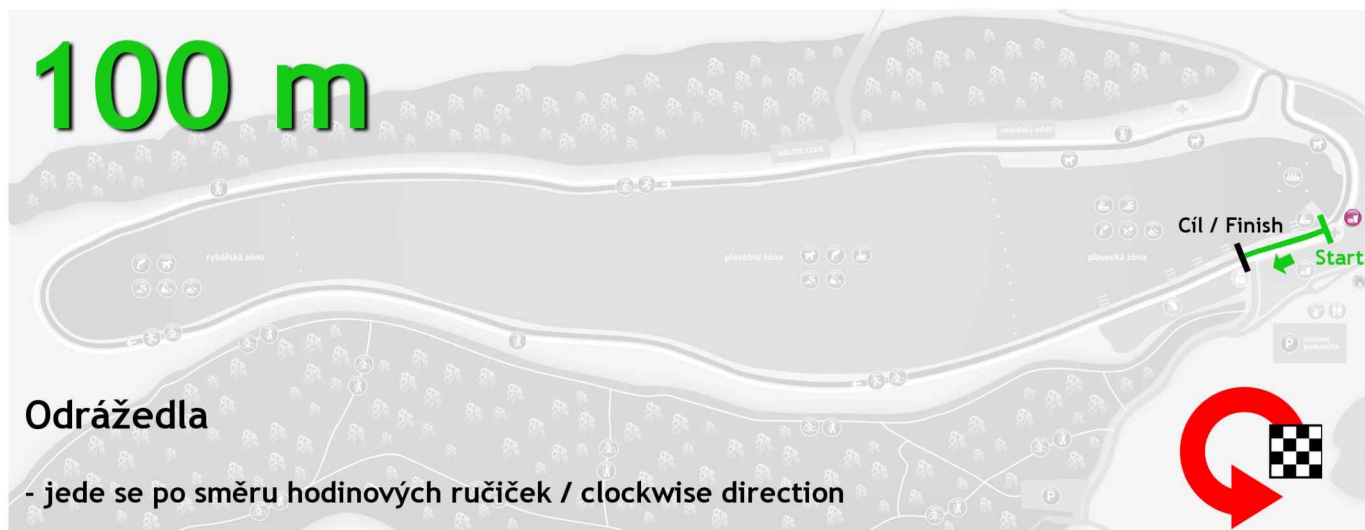

most42inline

MOST42INLINE - Open Vršanská uhelná maraton - MČR, Mosteckej tučet, dětské závody.

MOST 42 INLINE

MOST 2015
EVROPSKÉ MĚSTO SPORTU
EUROPEAN CITY OF SPORT

MOST42INLINE - Open Vršanská uhelná maraton - MČR, Mosteckej tucet, dětské závody.

MOST42INLINE - Open Vršanská uhelná maraton - MČR, Mosteckej tucet, dětské závody.

Mosteckej tucet

Mosteckej tucet

- jede se proti směru hodinových ručiček / anticlockwise direction
- jedou se 3 kola / 3 laps