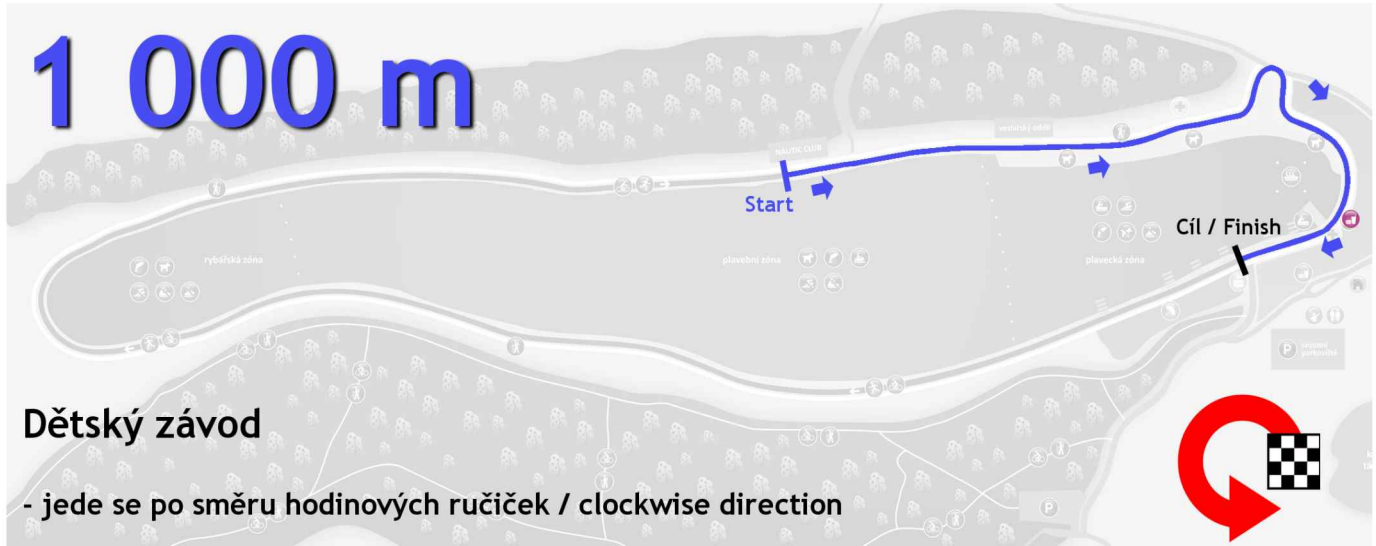

MOST42INLINE

MOST
EVROPSKÉ MĚSTO SPORTU
EUROPEAN CITY OF SPORT

MOST42INLINE - Open Vršanská uhelná maraton - MČR, Mosteckej tucet, dětské závody.