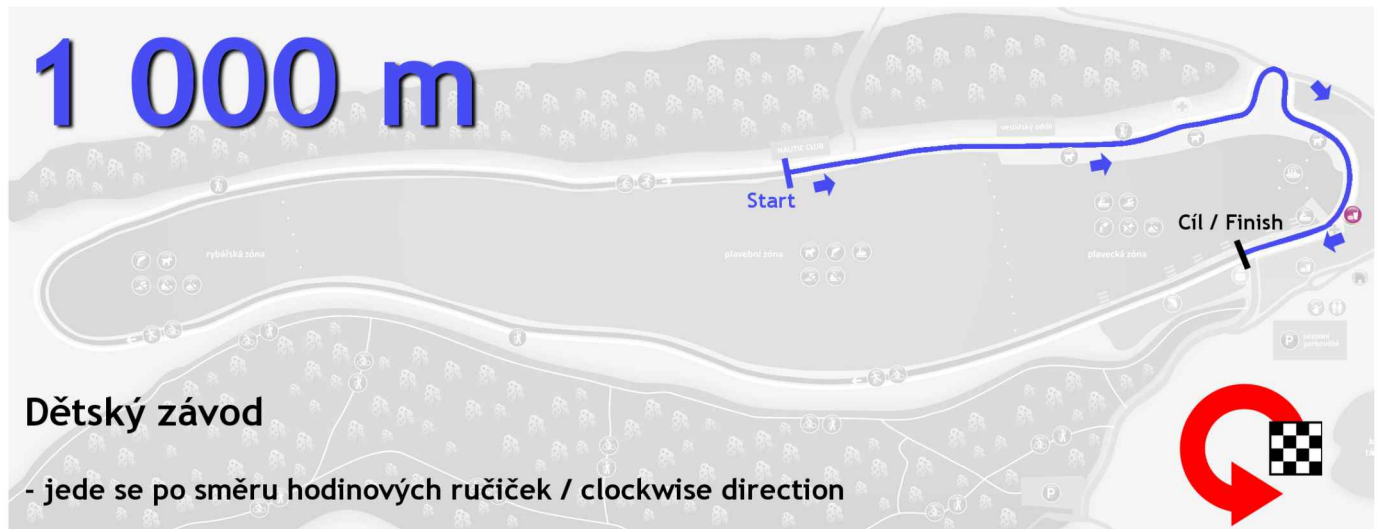

most42inline

MOST
EVROPSKÉ MĚSTO SPORTU
EUROPEAN CITY OF SPORT

MOST42INLINE - Open Vršanská uhelná maraton - MČR, Mosteckej tucet, dětské závody.